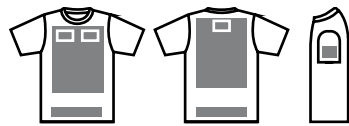

ライトドライTシャツ

00327-LACT

ドライ素材を、もっと軽くもっとソフトに

● 価格

150 **¥700** (税込 ¥756) SS~LL **¥750** (税込 ¥810)3L~5L **¥800** (税込 ¥864)

● 素材

- 115g/m² メッシュ (3.4oz)
- ポリエステル100%

● サイズ

↻ は脇腹にプリント可能です。

サイズ	150	SS	S	M	L	LL	3L	4L	5L
コード	24	51	01	02	03	04	06	09	47
身丈	59	62	65	68	71	74	77	80	82
身巾	42	44	47	50	53	56	60	64	68
肩巾	40	42	44	46	48	50	53	56	59
袖丈	18	19	20	21	22	23	25	26	27
脇仕様	-	-	-	-	-	-	-	-	-

● プrintのサイズ

▶ P152の「位置とサイズ」のAをご参照ください。

FRONT

BACK

SLEEVE

■シルクプリント ■転写 ■刺繍 ■すべてOK

※プリント注意! ▶ P.009参照

133 ライトブルー