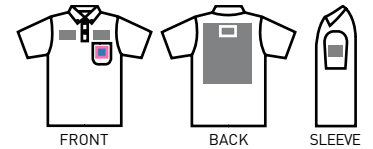

ドライボタンダウンポロシャツ

00331-ABP

シンプルだけど人と差がつく
吸汗速乾ボタンダウンポロ

メッシュ 150g	6 カラー	8 サイズ	UPF20 遮蔽率 90%	身頃と同色
吸汗 速乾	UV カット			

● 価格

SS~LL **¥2,100** (税込 ¥2,268)

3L~5L **¥2,300** (税込 ¥2,484)

● 素材

- 150g/m² メッシュ (4.4oz)
- ポリエステル100%

● サイズ

サイズ	SS	S	M	L	LL	3L	4L	5L
コード	51	01	02	03	04	06	09	47
身丈	62	65	68	71	74	77	80	82
身巾	44	47	50	53	56	60	64	68
肩巾	42	44	46	48	50	53	56	59
袖丈	19	20	21	22	23	25	26	27

ポケットサイズ SS : W10×H12 / S~5L : W11×H13

● プリントのサイズ

▶P152の「位置とサイズ」のBをご参照ください。

■シルクプリント ■転写 ■刺繍 ■すべてOK

※プリント注意! ▶P.009参照