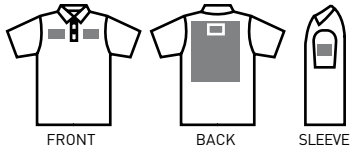

ライトドライポロシャツ  
**00328-LADP**

軽くて柔らかな着心地を  
大人のポロシャツスタイルに

メッシュ <b>115g</b>	<b>11</b> カラー	<b>9</b> サイズ
ジュニア サイズ	吸汗 速乾	身頃と同色

● 価格

150	<b>¥1,100</b> (税込 ¥1,188)
SS~LL	<b>¥1,200</b> (税込 ¥1,296)
3L~5L	<b>¥1,300</b> (税込 ¥1,404)

● 素材

- 115g/m<sup>2</sup> メッシュ (3.4oz)
- ポリエステル100%

● サイズ

サイズ	150	SS	S	M	L	LL	3L	4L	5L
コード	24	51	01	02	03	04	06	09	47
身丈	59	62	65	68	71	74	77	80	82
身巾	42	44	47	50	53	56	60	64	68
肩巾	40	42	44	46	48	50	53	56	59
袖丈	18	19	20	21	22	23	25	26	27

● プリントのサイズ

▶ P152の「位置とサイズ」のBをご参照ください。

■シルクプリント ■転写 ■刺繍 ■すべてOK

※プリント注意! ▶P.009参照

025 グリーン

BACKSTYLE

001  
ホワイト

005  
ブラック